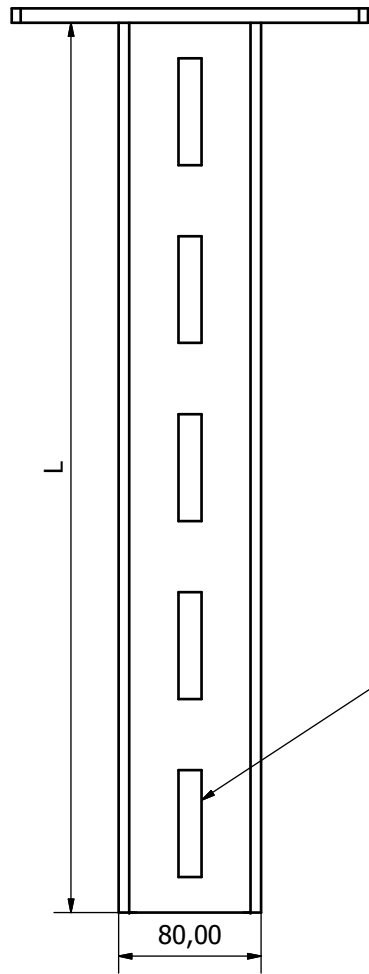

**TKREM**

Karta Katalogowa  
Wspornik WDTP

13x60

80,00

46,00

200,00

100,00

13x25

**Opis:**  
Element konstrukcyjny do montażu ciężkich tras kablowych.

**Materiał:**  
Blacha ocynkowana metodą zanurzeniową (PN-EN ISO 1461:2011).  
Na zamówienie:  
blacha nierdzewna.  
Możliwość pomalowania proszkowo na dowolny kolor.

Wspornik WDTP [mm]		
Nr kat.	Symbol	Wymiar L
800293	WDTP 200	200
800294	WDTP 300	300
800295	WDTP 400	400
800296	WDTP 500	500
800297	WDTP 600	600
800298	WDTP 700	700
800299	WDTP 800	800
800300	WDTP 900	900
800301	WDTP 1000	1000
800302	WDTP 1500	1500
800303	WDTP 2000	2000
800304	WDTP 3000	3000