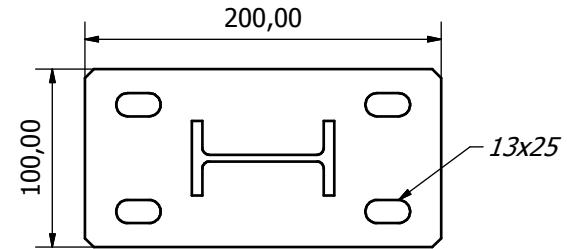

200,00

100,00

13x25